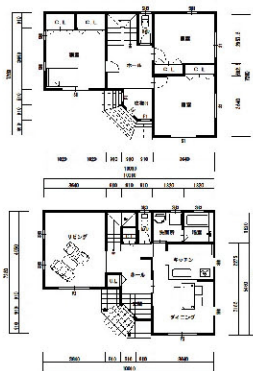

Plan

OREGON stage.1

200807-OR1-116S

1F 施工面積 58.38 m²
2F 施工面積 58.38 m²
TOTAL 116.76 m²
(35.32 坪)

OREGON

200708-ORH-132N

(白亜文明館シリーズ)

1F 施工面積 66.25 m²
2F 施工面積 66.25 m²
TOTAL 132.50 m²
(40.08 坪)

OREGON stage.1

200610-OR1-112SEW

1F 施工面積 65.01 m²
2F 施工面積 47.62 m²
TOTAL 112.63 m²
(34.07 坪)

※上記プランは一例であり、建築は自由設計になります。

モデルハウス公開中

BRUCE
IMPORT HOME SHOP

建設業許可/福岡県知事(第-18)第58540号 宅地建物取引免許/福岡県知事(第)第7774号
ゆたかな人生のための家づくり