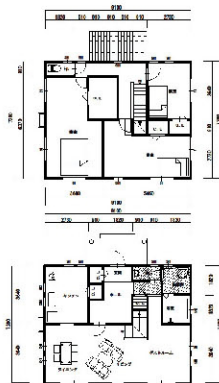

Plan

OREGON stage.1

200807-OR1-116S

1F 施工面積 58.38 m²
2F 施工面積 58.38 m²
TOTAL 116.76 m²
(35.32 坪)

OREGON

200708-ORH-132N

(白亜文明館シリーズ)

1F 施工面積 66.25 m²
2F 施工面積 66.25 m²
TOTAL 132.50 m²
(40.08 坪)

OREGON stage.1

200610-OR1-112SEW

1F 施工面積 65.01 m²
2F 施工面積 47.62 m²
TOTAL 112.63 m²
(34.07 坪)

※上記プランは一例であり、建築は自由設計になります。

モデルハウス公開中

BRUCE
IMPORT HOME SHOP

建設業許可/福岡県知事(第-18)第58540号 宅地建物取引免許/福岡県知事(第)第7774号
ゆたかな人生のための家づくり